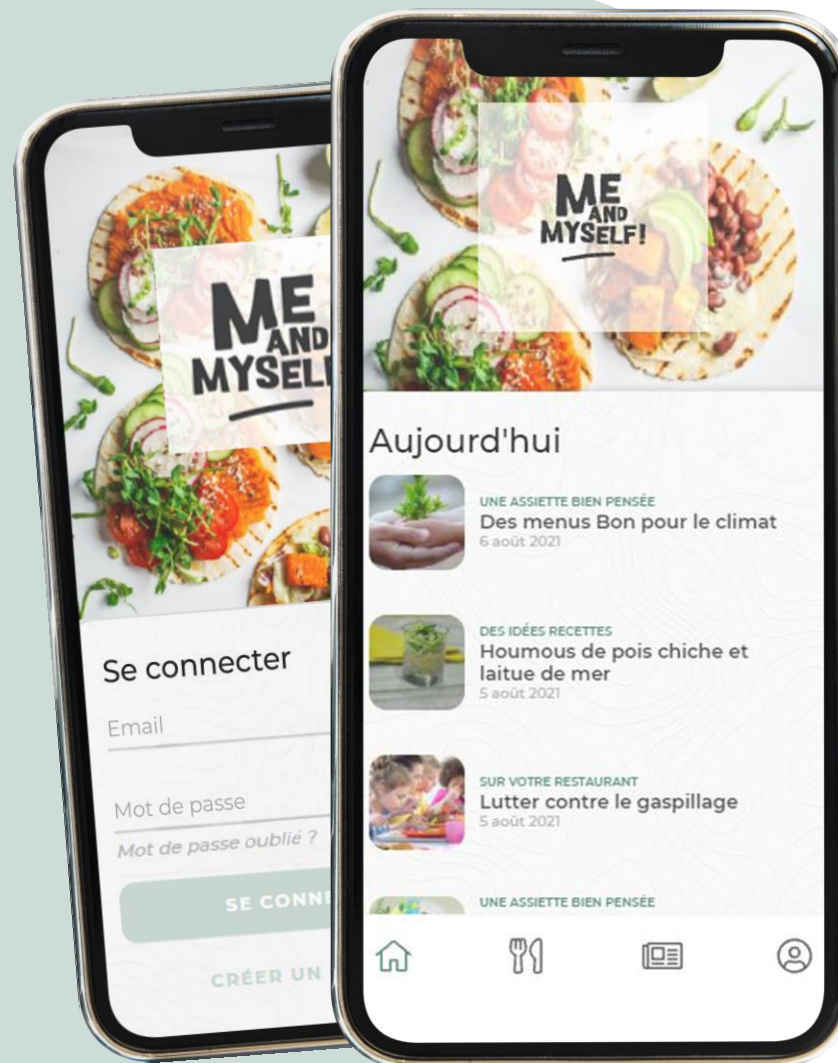

ME AND MYSELF!

L'application qui vous permet d'être connecté à la restauration grâce à de nombreuses fonctionnalités :

Menus

Qualité
produits

Nutri-Score

Actualités

Allergènes

Pour retrouver l'application :